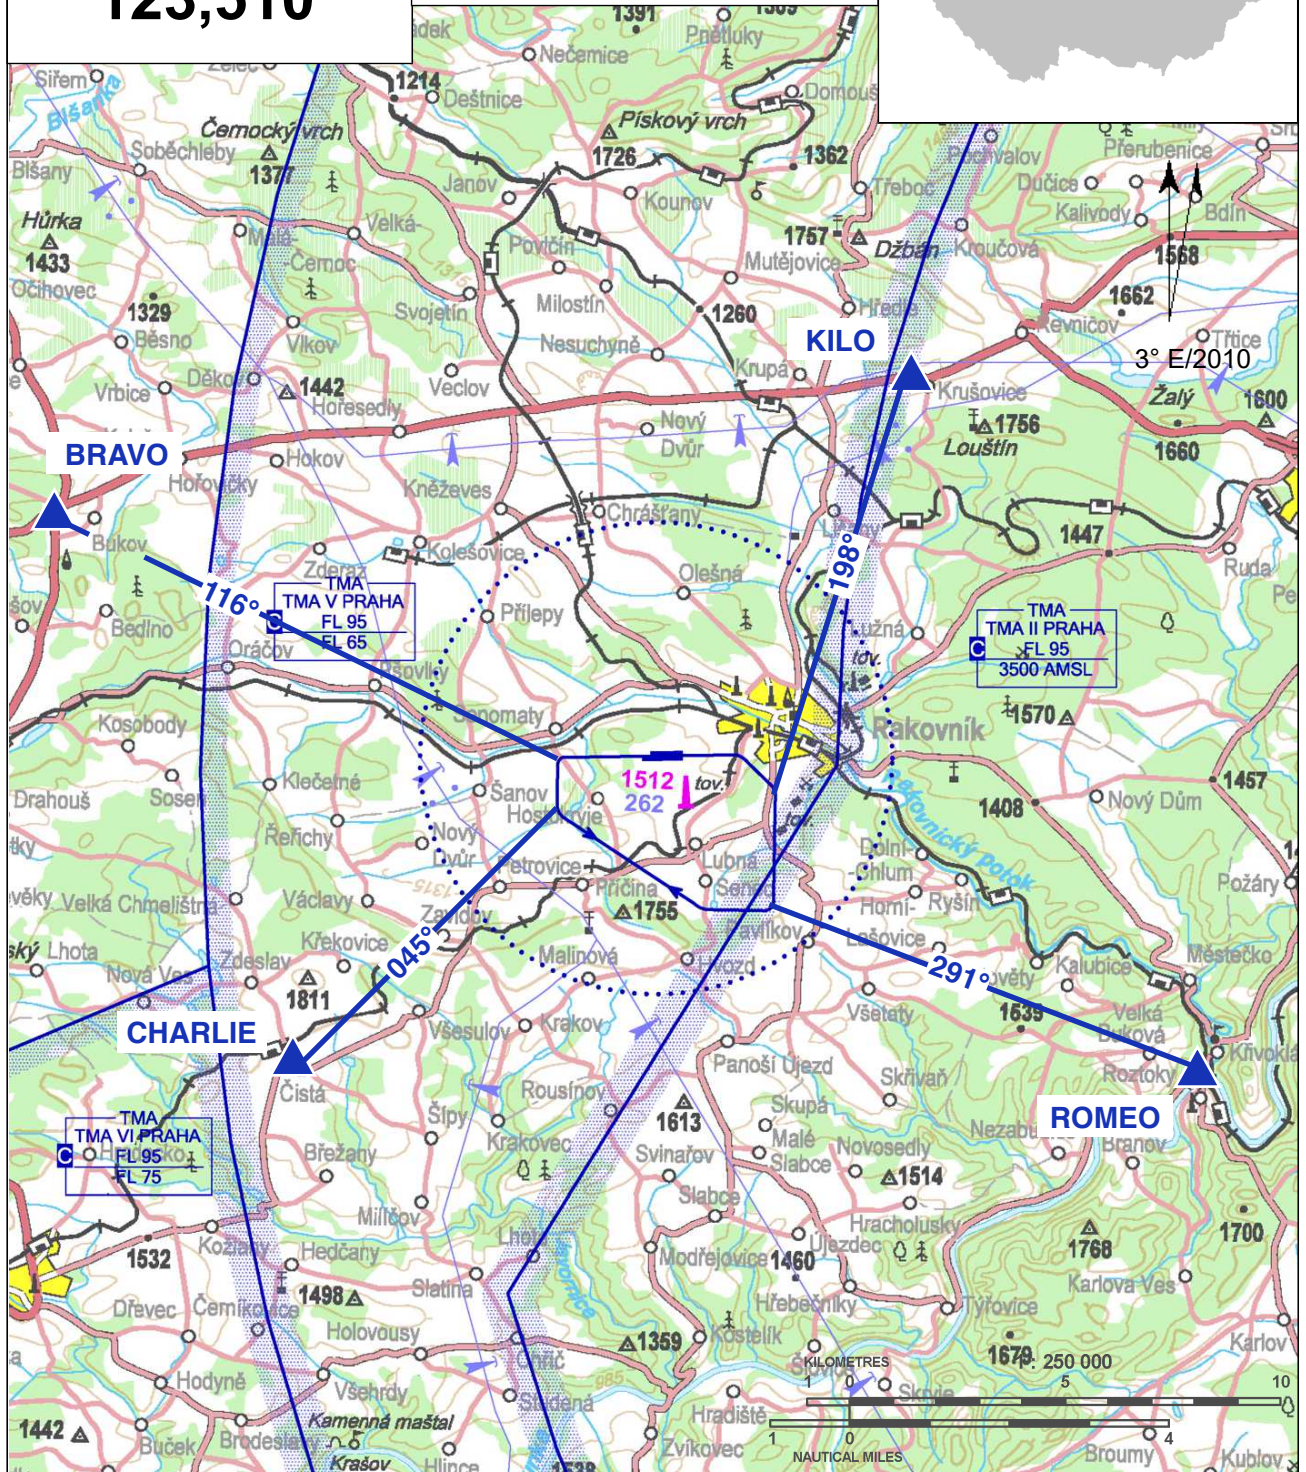

LKRK Rakovník

§ Veřejné vnitrostátní letiště

✈ VFR den, výsadková činnost

Rakovník RADIO
123,510

ARP: 50° 05' 39" N, 13° 41' 20" E
2,5 km WSW Rakovník
ELEV: 1273 ft / 388 m
Okruh: 2260 ft / 688 m AMSL

! Výškové omezení vyplývá z polohy letiště pod TMA Praha.

Hluková omezení

- Dodržovat tvar letištního okruhu dle VOC.